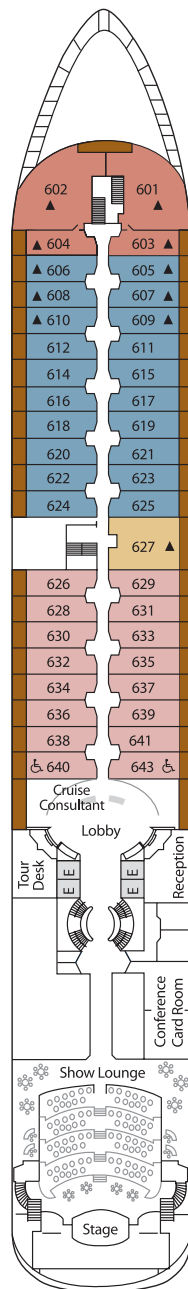

ПЛАН ПАЛУБ — Silver Cloud® и Silver Wind®