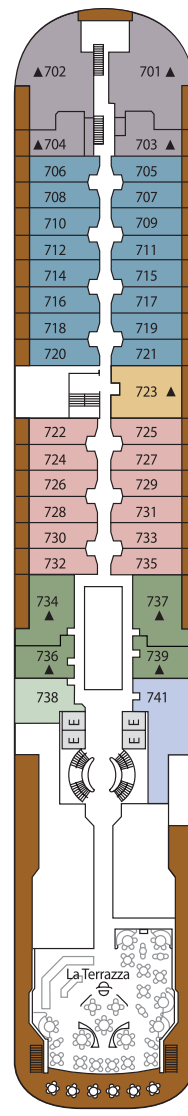

ПЛАН ПАЛУБ — Silver Cloud® и Silver Wind®