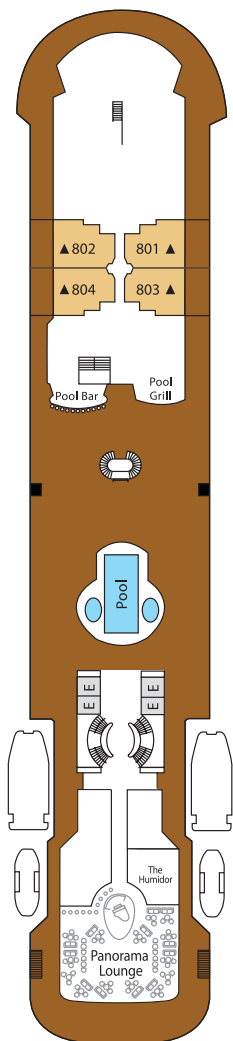

ПЛАН ПАЛУБ — Silver Cloud® и Silver Wind®

8-я ПАЛУБА