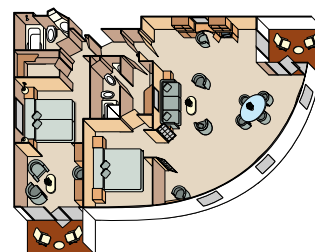

ROYAL SUITE

96 м² — ВЕРАНДА 16,5 м² (две спальни)

- Две тиковые веранды с мебелью «патио» и стеклянными раздвигающимися дверями
- Две спальни
- Гостиная – столовая
- Две кровати или одна большая королевского размера
- CD-проигрыватель, три телевизора с дистанционным управлением, DVD и спутниковое телевидение
- Телефон с прямым набором
- Письменный стол
- Большой выбор газет
- Просторный гардероб с персональным сейфом
- Бесплатная химчистка
- Туалетный столик с феном

- Две ванне комнаты, декорированные мрамором (одна из них оборудована джакузи)

Свит предлагается как с одной, так и с двумя спальнями (см схему)