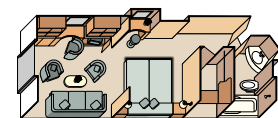

VISTA SUITE

22 м²

- Большое панорамное окно с видом на море
- Две кровати или одна большая кровать королевских размеров
- Место для отдыха с мягкой мебелью
- Телевизор с DVD-проигрывателем и спутниковое телевидение
- Телефон с прямым набором
- Письменный стол
- Просторная гардеробная с персональным сейфом
- Туалетный столик с феном
- Ванная комната, декорированная мрамором, с ванной

Некоторые свиты Vista могут разместить трех гостей.