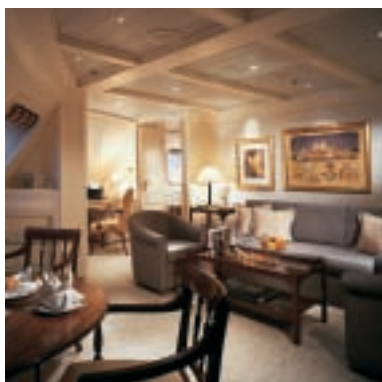

## OWNER'S SUITE

77 м<sup>2</sup> — ВЕРАНДА 8 м<sup>2</sup> (две спальни)

- Тиковая веранда с мебелью «патио» и стеклянными раздвигающимися дверями
- Две спальни с большими кроватями
- Две гостиные
- Отдельная столовая
- CD-проигрыватель, три телевизора с дистанционным управлением, DVD и спутниковое телевидение
- Телефон с прямым набором
- Письменный стол
- Большой выбор газет
- Просторный гардероб с персональным сейфом
- Бесплатная химчистка
- Туалетный столик с феном

- Две ванне комнаты, декорированные мрамором (одна с джакузи), а также дамская туалетная комната

*Свит предлагается как с одной, так и с двумя спальнями (см схему)*

В Owner's Suite останавливается владелец Silversea Cruises и его семья во время морских путешествий

## GRAND SUITE+ROSSELLINI SUITE

112 м<sup>2</sup> — ВЕРАНДА 22,5 м<sup>2</sup> (две спальни)

- Три тиковые веранды с мебелью «патио» и стеклянными раздвигающимися дверями
- Гостиная-столовая
- Две спальни
- Кровати королевских размеров
- CD-проигрыватель, три телевизора с дистанционным управлением, DVD и спутниковое телевидение
- Телефон с прямым набором
- Письменный стол
- Большой выбор газет
- Просторный гардероб с персональным сейфом
- Бесплатная химчистка
- Туалетный столик с феном

## ROYAL SUITE

96 м<sup>2</sup> — ВЕРАНДА 16,5 м<sup>2</sup> (две спальни)

- Две тиковые веранды с мебелью «патио» и стеклянными раздвигающимися дверями
- Две спальни
- Гостиная – столовая
- Две кровати или одна большая королевского размера
- CD-проигрыватель, три телевизора с дистанционным управлением, DVD и спутниковое телевидение
- Телефон с прямым набором
- Письменный стол
- Большой выбор газет
- Просторный гардероб с персональным сейфом
- Бесплатная химчистка
- Туалетный столик с феном