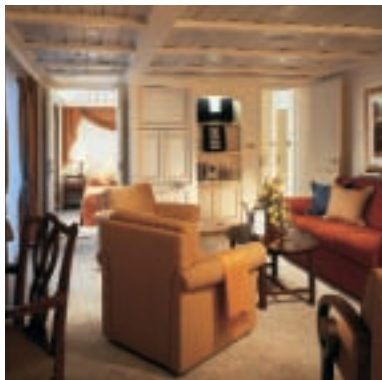

## OWNER'S SUITE

77 м<sup>2</sup> — ВЕРАНДА 8 м<sup>2</sup> (две спальни)

- Тиковая веранда с мебелью «патио» и стеклянными раздвигающимися дверями
- Две спальни с большими кроватями
- Две гостиные
- Отдельная столовая
- CD-проигрыватель, три телевизора с дистанционным управлением, DVD и спутниковое телевидение
- Телефон с прямым набором
- Письменный стол
- Большой выбор газет
- Просторный гардероб с персональным сейфом
- Бесплатная химчистка
- Туалетный столик с феном

## GRAND SUITE+ROSSELLINI SUITE

112 м<sup>2</sup> — ВЕРАНДА 22,5 м<sup>2</sup> (две спальни)

- Три тиковые веранды с мебелью «патио» и стеклянными раздвигающимися дверями
- Гостиная-столовая
- Две спальни
- Кровати королевских размеров
- CD-проигрыватель, три телевизора с дистанционным управлением, DVD и спутниковое телевидение
- Телефон с прямым набором
- Письменный стол
- Большой выбор газет
- Просторный гардероб с персональным сейфом
- Бесплатная химчистка
- Туалетный столик с феном

## ROYAL SUITE

96 м<sup>2</sup> — ВЕРАНДА 16,5 м<sup>2</sup> (две спальни)

- Две тиковые веранды с мебелью «патио» и стеклянными раздвигающимися дверями
- Две спальни
- Гостиная – столовая
- Две кровати или одна большая королевского размера
- CD-проигрыватель, три телевизора с дистанционным управлением, DVD и спутниковое телевидение
- Телефон с прямым набором
- Письменный стол
- Большой выбор газет
- Просторный гардероб с персональным сейфом
- Бесплатная химчистка
- Туалетный столик с феном

### VISTA SUITE

22 м<sup>2</sup>

- Большое панорамное окно с видом на море
- Две кровати или одна большая кровать королевских размеров
- Место для отдыха с мягкой мебелью
- Телевизор с DVD-проигрывателем и спутниковое телевидение
- Телефон с прямым набором
- Письменный стол
- Просторная гардеробная с персональным сейфом
- Туалетный столик с феном
- Ванная комната, декорированная мрамором, с ванной