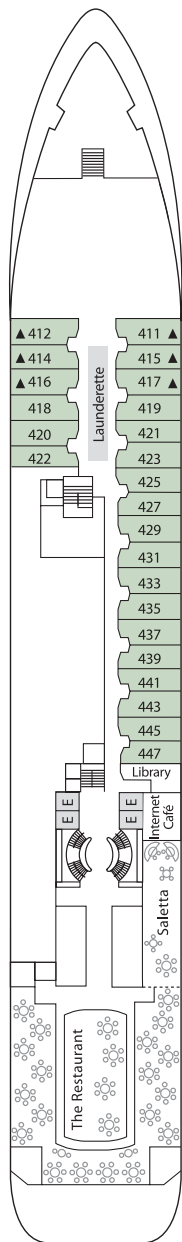

ПЛАН ПАЛУБ — Silver Cloud® и Silver Wind®