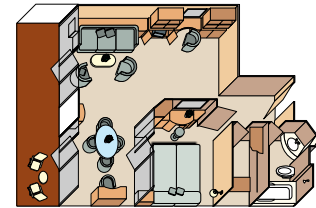

SILVER SUITE

50 м² — ВЕРАНДА 8 м²

- Тиковая веранда с мебелью «патио» и стеклянными раздвигающимися дверями
- Спальня (с комфортабельной софой, которая может служить дополнительным спальным местом)
- Обеденный стол и место для отдыха с комфортной мягкой мебелью
- Две кровати или одна большая кровать королевских размеров
- CD- проигрыватель, три телевизора с дистанционным управлением, DVD и спутниковое телевидение
- Телефон с прямым набором
- Письменный стол
- Просторная гардеробная с персональным сейфом
- Бесплатная химчистка

- Туалетный столик с феном
- Ванная комната, декорированная мрамором, с ванной