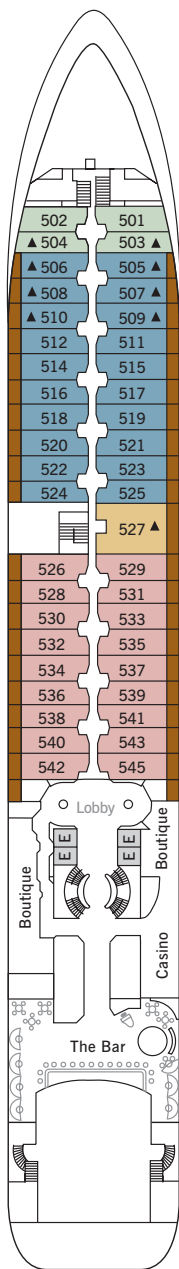

ПЛАН ПАЛУБ — Silver Cloud® и Silver Wind®