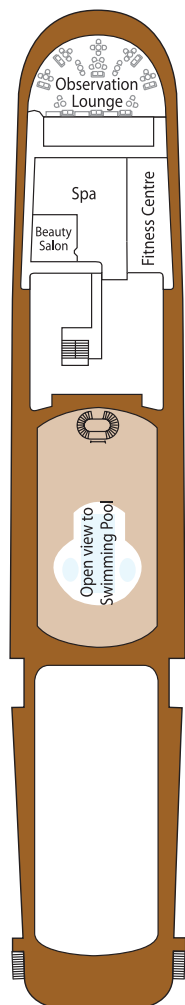

9-я ПАЛУБА

ОПИСАНИЕ

OWNER'S SUITE	■
GRAND SUITE	■
ROSSELLINI SUITE	
Silver Cloud	701
Silver Wind	702
ROYAL SUITE	■
SILVER SUITE	■
MIDSHIP VERANDA SUITE	■
VERANDA SUITE	■
VISTA SUITE	■
ЭКИПАЖ	212
ОФИЦЕРЫ	Итальянцы
ГОСТИ	296
ТОННАЖ	16 800
ДЛИНА	156,7 метра
ШИРИНА	21,5 метра
СКОРОСТЬ	20,5 узла
ПАССАЖИРСКИЕ ПАЛУБЫ	6
ВОЗМОЖНОСТЬ РАЗМЕЩЕНИЯ	
ТРЕТЬЕГО ГОСТЯ	▲
505 / 508 / 509 / 605 / 608 / 609 (ТОЛЬКО SILVER CLOUD)	
ОДНА ДВУСПАЛЬНАЯ КРОВАТЬ	●
СВИТЫ ДЛЯ ГОСТЕЙ	
С ОГРАНИЧЕННЫМИ	
ВОЗМОЖНОСТЯМИ	✕
640 / 643 (ТОЛЬКО SILVER WIND)	
449 / 451 (ТОЛЬКО SILVER CLOUD)	
РЕНОВАЦИЯ	2008 / 2009
ПОРТ ПРИПИСКИ	Багамы