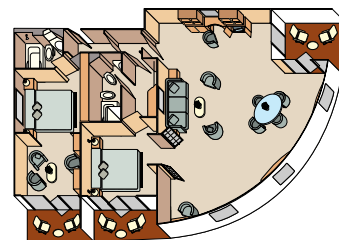

GRAND SUITE+ROSSELLINI SUITE

112 м² — ВЕРАНДА 22,5 м² (две спальни)

- Три тиковые веранды с мебелью «патио» и стеклянными раздвигающимися дверями
- Гостиная-столовая
- Две спальни
- Кровати королевских размеров
- CD-проигрыватель, три телевизора с дистанционным управлением, DVD и спутниковое телевидение
- Телефон с прямым набором
- Письменный стол
- Большой выбор газет
- Просторный гардероб с персональным сейфом
- Бесплатная химчистка
- Туалетный столик с феном

- Две ванне комнаты, декорированные мрамором (одна из них оборудована джакузи)

Свит предлагается как с одной, так и с двумя спальнями (см схему)