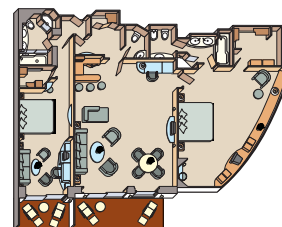

Свит 601 — 131 м²
Свит 701 — 133 м²
Свит 801/802 — 119 м²
Свит этой категории предлагает одну или две спальни.

ROYAL SUITE 122–126 м² — ВЕРАНДА 16–17 м² (ДВЕ СПАЛЬНИ)

- Две просторные веранды, отделанные тиковым деревом с мебелью «патио» и стеклянными раздвигающимися дверями
- Две спальни с двумя кроватями или одной большой кроватью королевских размеров
- CD-проигрыватель, телевизор с плазменным экраном и два телевизора с дистанционным управлением с DVD/VCR и спутниковым телевидением
- Телефон с прямым набором
- Бесплатные газеты на выбор
- Комфортабельная гардеробная с персональным сейфом
- Бесплатная химчистка
- Две ванные комнаты, декорированные мрамором, и отдельная душевая. Одна из ванных комнат оборудована джакузи.
- Дамская комната.
- Туалетный столик с феном

Свит 602 – 122 м²
Свит 702 – 126 м²
Свит этой категории предлагает одну или две спальни.

SILVER SUITE

60–65 м² — ВЕРАНДА 10–11 м²

- Тиковая веранда с мебелью «патио» и стеклянными раздвигающимися дверями
- Гостиная (с комфортабельной софой, которая может служить дополнительным спальным местом)
- Обеденный стол и место для отдыха с удобной мягкой мебелью
- Две кровати или одна большая кровать королевских размеров
- CD–проигрыватель, три телевизора с дистанционным управлением с VCR/DVD и спутниковым телевидением
- Телефон с прямым набором
- Письменный стол
- Просторная гардеробная с персональным сейфом
- Бесплатная химчистка