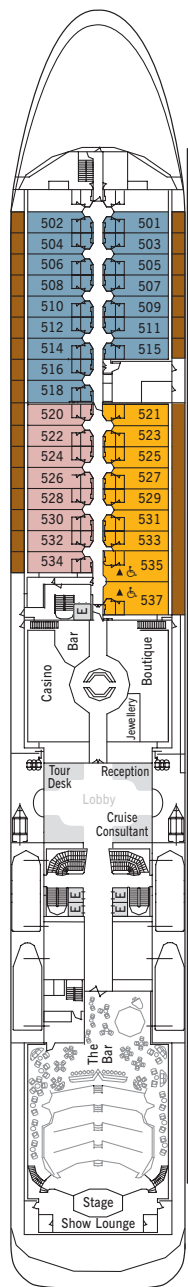

ПЛАН ПАЛУБ — Silver Shadow® и Silver Whisper®

5-я ПАЛУБА