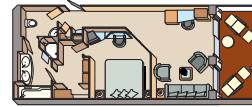

Свит 602 – 122 м²
Свит 702 – 126 м²
Свит этой категории предлагает одну или две спальни.

SILVER SUITE

60–65 м² — ВЕРАНДА 10–11 м²

- Тиковая веранда с мебелью «патио» и стеклянными раздвигающимися дверями
- Гостиная (с комфортабельной софой, которая может служить дополнительным спальным местом)
- Обеденный стол и место для отдыха с удобной мягкой мебелью
- Две кровати или одна большая кровать королевских размеров
- CD–проигрыватель, три телевизора с дистанционным управлением с VCR/DVD и спутниковым телевидением
- Телефон с прямым набором
- Письменный стол
- Просторная гардеробная с персональным сейфом
- Бесплатная химчистка

- Туалетный столик с феном
- Ванная комната, декорированная мрамором, ванна и отдельная душевая кабина

MEDALLION SUITE

49 м² – ВЕРАНДА 8 м²

- Тиковая веранда с мебелью «патио» и стеклянными раздвигающимися дверями
- Гостиная с комфортабельной мебелью
- Две кровати или одна большая кровать королевских размеров
- CD–проигрыватель, телевизор с DVD/VCR и спутниковое телевидение
- Телефон с прямым набором
- Письменный стол
- Просторная гардеробная с персональным сейфом
- Туалетный столик с феном

- Ванная комната, декорированная мрамором, ванна и отдельная душевая кабина.

VERANDA + MIDSHIP VERANDA SUITE

32 м² — ВЕРАНДА 6 м²

- Тиковая веранда с мебелью «патио» и стеклянными раздвигающимися дверями
- Две кровати или одна большая кровать королевских размеров
- Место для отдыха с комфортной мягкой мебелью
- Телевизор с дистанционным управлением с DVD/VCR и спутниковым телевидением
- Телефон с прямым набором
- Письменный стол
- Просторная гардеробная с персональным сейфом
- Туалетный столик с феном
- Ванная комната, декорированная мрамором, ванна и отдельная душевая кабина