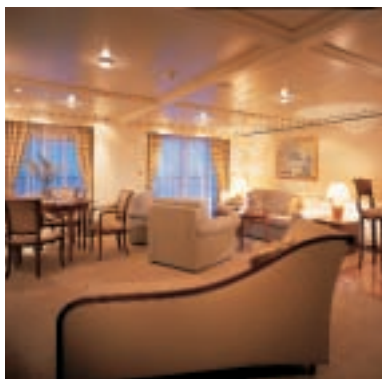

OWNER'S SUITE 117 м² — ВЕРАНДА 26 м² (ДВЕ СПАЛЬНИ)

- Просторная веранда, отделанная тиковым деревом с мебелью «патио» и стеклянными раздвигающимися дверями
- Две спальни с двумя кроватями или одной большой кроватью королевских размеров
- CD-проигрыватель, один телевизор с плазменным экраном и два телевизора с дистанционным управлением с DVD/VCR и спутниковым телевидением
- Телефон с прямым набором и письменный стол
- Бесплатные газеты на выбор
- Комфортабельная гардеробная с персональным сейфом
- Бесплатная химчистка
- Туалетный столик с феном
- Две ванные комнаты, декорированные мрамором, и отдельная душевая. Одна из ванных комнат оборудована джакузи.

- Комната для макияжа
Свит этой категории предлагает одну или две спальни.
В Owner's Suite останавливается владелец Silversea Cruises и его семья во время морских путешествий

GRAND SUITE + ROSSELLINI SUITE 119 – 133 м² — ВЕРАНДА 16–17 м² (ДВЕ СПАЛЬНИ)

- Две просторные веранды, отделанные тиковым деревом с мебелью «патио» и стеклянными раздвигающимися дверями
- Две спальни с двумя кроватями или одной большой кроватью королевских размеров
- CD-проигрыватель, телевизор с плазменным экраном и два телевизора с дистанционным управлением с DVD/VCR и спутниковым телевидением
- Телефон с прямым набором
- Бесплатные газеты на выбор
- Комфортабельная гардеробная с персональным сейфом
- Бесплатная химчистка
- Две ванные комнаты, декорированные мрамором, и отдельная душевая. Одна из ванных комнат оборудована джакузи.
- Дамская комната.
- Туалетный столик с феном