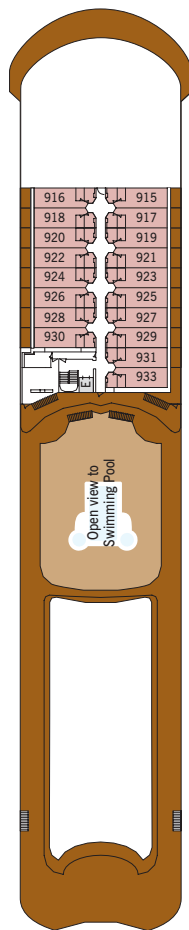

8-я ПАЛУБА

9-я ПАЛУБА

ОПИСАНИЕ

OWNER'S SUITE	■
GRAND SUITE	■
ROSSELLINI SUITE	
Silver Shadow	802
Silver Whisper	701
ROYAL SUITE	■
SILVER SUITE	■
MEDALLION SUITE	■
MIDSHIP VERANDA SUITE	■
VERANDA SUITE	■
VISTA SUITE	■
ЭКИПАЖ	295
ОФИЦЕРЫ	Итальянцы
ГОСТИ	382
ТОННАЖ	28 258
ДЛИНА	186 метра
ШИРИНА	24,8 метра
СКОРОСТЬ	21 узел
ПАССАЖИРСКИЕ ПАЛУБЫ	7
ВОЗМОЖНОСТЬ РАЗМЕЩЕНИЯ ТРЕТЬЕГО ГОСТЯ	▲
СВИТЫ ДЛЯ ГОСТЕЙ С ОГРАНИЧЕННЫМИ ВОЗМОЖНОСТЯМИ (535 / 537)	✗
VISTA SUITES 521, 523, 525, 527, 529, 531, 533, 535 И 537 имеют общую веранду.	

ПОСТРОЕНЫ 2000/2001

ПОРТ ПРИПИСКИ Багамы
Свиты 416/418, 511/515, 516/518 и 616/618 – могут быть объединены.