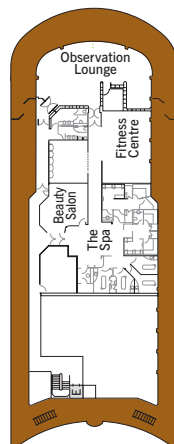

- Туалетный столик с феном
- Ванная комната, декорированная мрамором, ванна и отдельная душевая кабина

MEDALLION SUITE

49 м² – ВЕРАНДА 8 м²

- Тиковая веранда с мебелью «патио» и стеклянными раздвигающимися дверями
- Гостиная с комфортабельной мебелью
- Две кровати или одна большая кровать королевских размеров
- CD–проигрыватель, телевизор с DVD/VCR и спутниковое телевидение
- Телефон с прямым набором
- Письменный стол
- Просторная гардеробная с персональным сейфом
- Туалетный столик с феном

Некоторые свиты Veranda могут разместить трех гостей. Midship Veranda свиты находятся в центральной части корабля и имеют инфраструктуру, аналогичную Veranda Suite.

VISTA SUITE

28 м²

- Большое панорамное окно с видом на море
- Две кровати или одна большая кровать королевских размеров
- Место для отдыха с мягкой мебелью
- Телевизор с DVD/VCR–проигрывателем и спутниковым телевидением
- Телефон с прямым набором
- Письменный стол
- Просторная гардеробная с персональным сейфом
- Туалетный столик с феном
- Ванная комната, декорированная мрамором, ванна и отдельная душевая кабина

Некоторые свиты Vista могут разместить трех гостей

ПЛАН ПАЛУБ — Silver Shadow® и Silver Whisper®

4-я ПАЛУБА

5-я ПАЛУБА

6-я ПАЛУБА

7-я ПАЛУБА

8-я ПАЛУБА

9-я ПАЛУБА

10-я ПАЛУБА

ОПИСАНИЕ

OWNER'S SUITE	■
GRAND SUITE	■
ROSSELLINI SUITE	
Silver Shadow	802
Silver Whisper	701
ROYAL SUITE	■
SILVER SUITE	■
MEDALLION SUITE	■
MIDSHIP VERANDA SUITE	■
VERANDA SUITE	■
VISTA SUITE	■
ЭКИПАЖ	295
ОФИЦЕРЫ	Итальянцы
ГОСТИ	382
ТОННАЖ	28 258
ДЛИНА	186 метра
ШИРИНА	24,8 метра
СКОРОСТЬ	21 узел
ПАССАЖИРСКИЕ ПАЛУБЫ	7
ВОЗМОЖНОСТЬ РАЗМЕЩЕНИЯ ТРЕТЬЕГО ГОСТЯ	▲
СВИТЫ ДЛЯ ГОСТЕЙ С ОГРАНИЧЕННЫМИ ВОЗМОЖНОСТЯМИ (535 / 537)	✗
VISTA SUITES 521, 523, 525, 527, 529, 531, 533, 535 И 537 имеют общую веранду.	