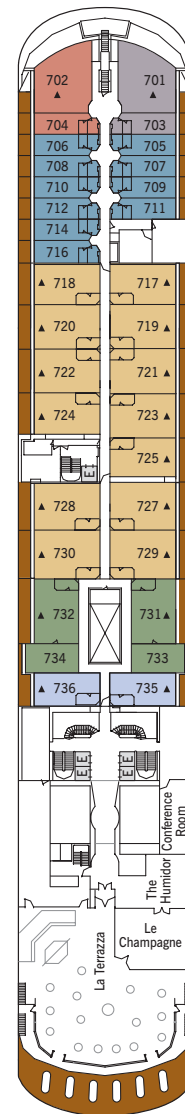

- Комната для макияжа
Свит этой категории предлагает одну или две спальни.
В Owner's Suite останавливается владелец Silversea Cruises и его семья во время морских путешествий

GRAND SUITE + ROSSELLINI SUITE 119 – 133 м² — ВЕРАНДА 16–17 м² (ДВЕ СПАЛЬНИ)

- Туалетный столик с феном
- Ванная комната, декорированная мрамором, ванна и отдельная душевая кабина

MEDALLION SUITE

49 м² – ВЕРАНДА 8 м²

- Тиковая веранда с мебелью «патио» и стеклянными раздвигающимися дверями
- Гостиная с комфортабельной мебелью
- Две кровати или одна большая кровать королевских размеров
- CD–проигрыватель, телевизор с DVD/VCR и спутниковое телевидение
- Телефон с прямым набором
- Письменный стол
- Просторная гардеробная с персональным сейфом
- Туалетный столик с феном

Некоторые свиты Veranda могут разместить трех гостей. Midship Veranda свиты находятся в центральной части корабля и имеют инфраструктуру, аналогичную Veranda Suite.

VISTA SUITE

28 м²

- Большое панорамное окно с видом на море
- Две кровати или одна большая кровать королевских размеров
- Место для отдыха с мягкой мебелью
- Телевизор с DVD/VCR–проигрывателем и спутниковым телевидением
- Телефон с прямым набором
- Письменный стол
- Просторная гардеробная с персональным сейфом
- Туалетный столик с феном
- Ванная комната, декорированная мрамором, ванна и отдельная душевая кабина

Некоторые свиты Vista могут разместить трех гостей

ПЛАН ПАЛУБ — Silver Shadow® и Silver Whisper®

4-я ПАЛУБА

5-я ПАЛУБА

6-я ПАЛУБА

7-я ПАЛУБА

8-я ПАЛУБА

9-я ПАЛУБА