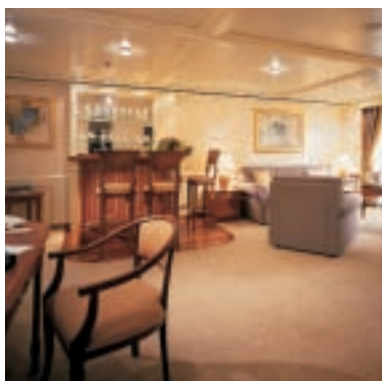

GRAND SUITE + ROSSELLINI SUITE 119 – 133 м² — ВЕРАНДА 16–17 м² (ДВЕ СПАЛЬНИ)

- Две просторные веранды, отделанные тиковым деревом с мебелью «патио» и стеклянными раздвигающимися дверями
- Две спальни с двумя кроватями или одной большой кроватью королевских размеров
- CD-проигрыватель, телевизор с плазменным экраном и два телевизора с дистанционным управлением с DVD/VCR и спутниковым телевидением
- Телефон с прямым набором
- Бесплатные газеты на выбор
- Комфортабельная гардеробная с персональным сейфом
- Бесплатная химчистка
- Две ванные комнаты, декорированные мрамором, и отдельная душевая. Одна из ванных комнат оборудована джакузи.
- Дамская комната.
- Туалетный столик с феном

Свит 601 — 131 м²
Свит 701 — 133 м²
Свит 801/802 — 119 м²
Свит этой категории предлагает одну или две спальни.