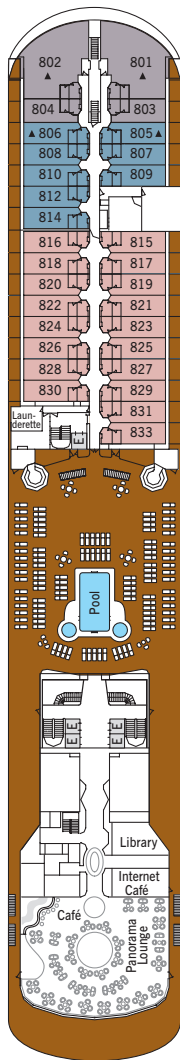

- Комната для макияжа
Свит этой категории предлагает одну или две спальни.
В Owner's Suite останавливается владелец Silversea Cruises и его семья во время морских путешествий

GRAND SUITE + ROSSELLINI SUITE 119 – 133 м² — ВЕРАНДА 16–17 м² (ДВЕ СПАЛЬНИ)

- Туалетный столик с феном
- Ванная комната, декорированная мрамором, ванна и отдельная душевая кабина

MEDALLION SUITE

49 м² – ВЕРАНДА 8 м²

- Тиковая веранда с мебелью «патио» и стеклянными раздвигающимися дверями
- Гостиная с комфортабельной мебелью
- Две кровати или одна большая кровать королевских размеров
- CD–проигрыватель, телевизор с DVD/VCR и спутниковое телевидение
- Телефон с прямым набором
- Письменный стол
- Просторная гардеробная с персональным сейфом
- Туалетный столик с феном

Некоторые свиты Veranda могут разместить трех гостей. Midship Veranda свиты находятся в центральной части корабля и имеют инфраструктуру, аналогичную Veranda Suite.

VISTA SUITE

28 м²

- Большое панорамное окно с видом на море
- Две кровати или одна большая кровать королевских размеров
- Место для отдыха с мягкой мебелью
- Телевизор с DVD/VCR–проигрывателем и спутниковым телевидением
- Телефон с прямым набором
- Письменный стол
- Просторная гардеробная с персональным сейфом
- Туалетный столик с феном
- Ванная комната, декорированная мрамором, ванна и отдельная душевая кабина

Некоторые свиты Vista могут разместить трех гостей

ПЛАН ПАЛУБ — Silver Shadow® и Silver Whisper®

4-я ПАЛУБА

5-я ПАЛУБА

6-я ПАЛУБА

7-я ПАЛУБА

8-я ПАЛУБА

9-я ПАЛУБА