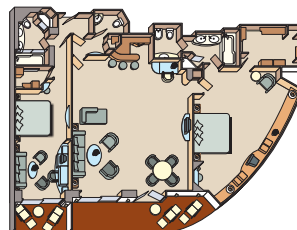

GRAND SUITE + ROSSELLINI SUITE 119 – 133 м² — ВЕРАНДА 16–17 м² (ДВЕ СПАЛЬНИ)

- Две просторные веранды, отделанные тиковым деревом с мебелью «патио» и стеклянными раздвигающимися дверями
- Две спальни с двумя кроватями или одной большой кроватью королевских размеров
- CD-проигрыватель, телевизор с плазменным экраном и два телевизора с дистанционным управлением с DVD/VCR и спутниковым телевидением
- Телефон с прямым набором
- Бесплатные газеты на выбор
- Комфортабельная гардеробная с персональным сейфом
- Бесплатная химчистка
- Две ванные комнаты, декорированные мрамором, и отдельная душевая. Одна из ванных комнат оборудована джакузи.
- Дамская комната.
- Туалетный столик с феном

Свит 601 — 131 м²
Свит 701 — 133 м²
Свит 801/802 — 119 м²
Свит этой категории предлагает одну или две спальни.