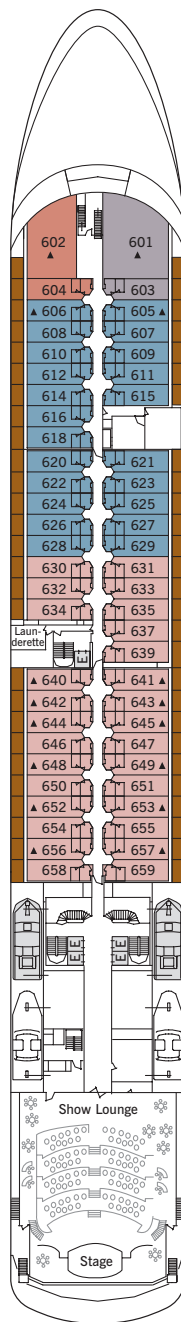

ПЛАН ПАЛУБ — Silver Shadow® и Silver Whisper®